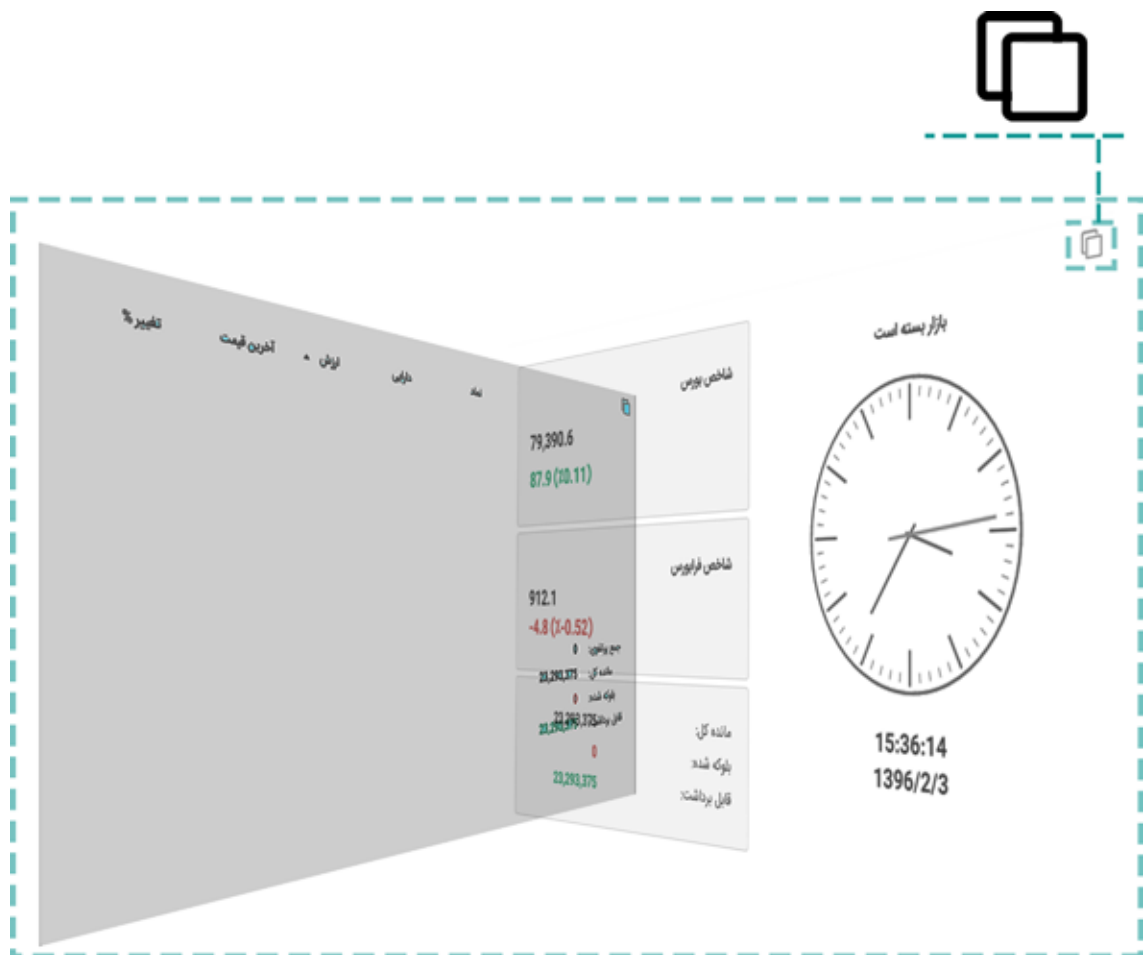

با زدن این دکمه می توانید پرتفوی خود را مخفی کنید و اطلاعاتی مثل شاخص های بازار را ببینید.