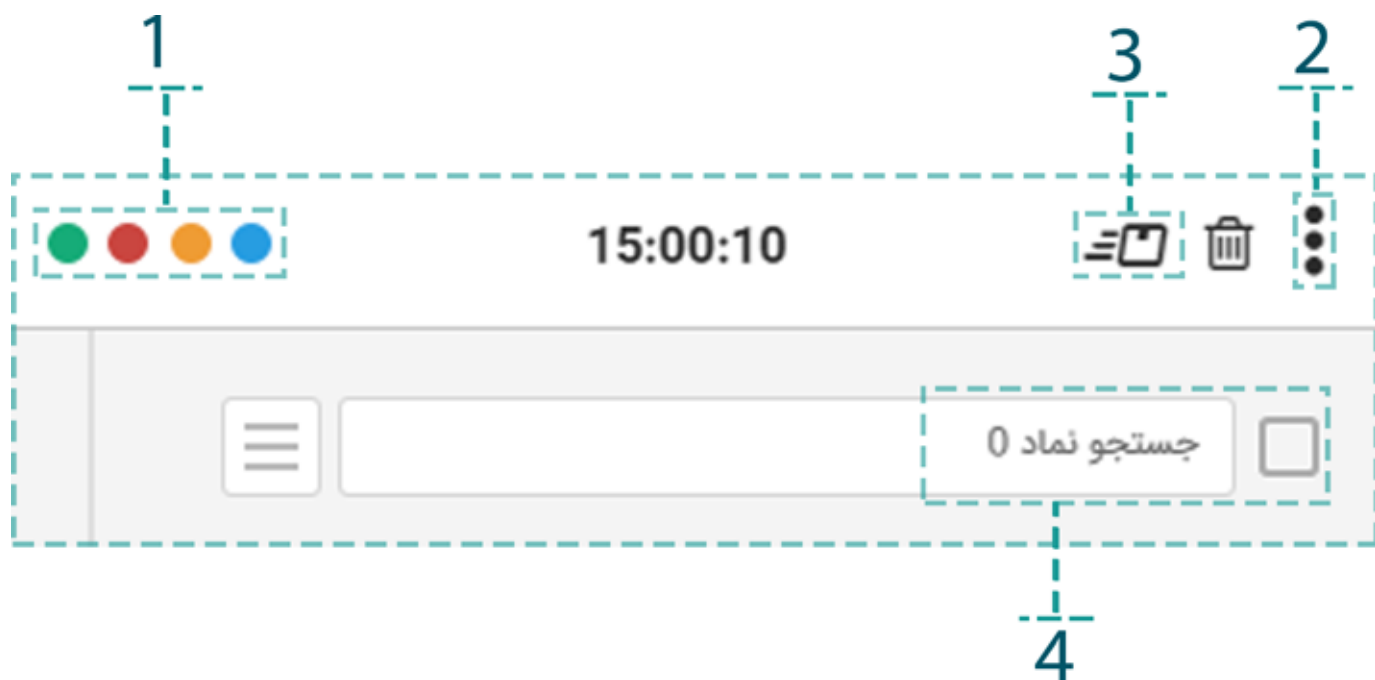

۱. با این چراغ‌ها می‌توانید نمایش سفارش‌های خود را مدیریت کنید. روشن بودن چراغ سبز سفارش‌های خرید، چراغ قرمز سفارش‌های فروش، چراغ زرد سفارش‌های پیش‌نویس و چراغ آبی سفارش‌های انجام‌شده شما را نمایش می‌دهد.

میانبرهای کیبورد: F1 تا F4

۲. با این کلید می‌توانید پیش‌نویس‌های مورد نظر خود را انتخاب کنید.

۳. با این دکمه پیش‌نویس‌هایی را که انتخاب کرده‌اید می‌توانید به صورت دسته‌ای ارسال کنید.

۴. در این نوار جستجو می‌توانید نماد مورد نظر خود را تایپ کنید تا فقط سفارش‌های این نماد را مشاهده کنید.