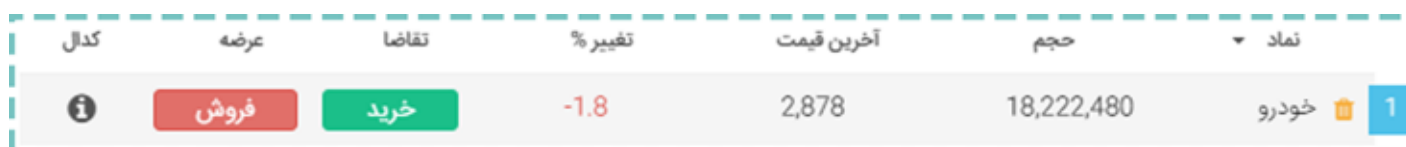

پنل پرتفوی

نمایش پرتفوی بصورت پیش فرض

ذخیره تنظیمات

تنظیمات

بعد از ورود به برنامه، به منوی تنظیمات مراجعه کرده و در قسمت ارتباط با مفید آنلاین، نام کاربری و رمز مفید آنلاین خود را وارد کنید. با این کار می‌توانید بعد از این بدون لاگین کردن وارد برنامه شوید.

از اینجا می‌توانید گروه‌های دلخواه خود را بسازید.

میانبرهای کیبورد: با کلیدهای page down و page up می‌توانید بین گروه‌های خود پیمایش کنید.

از این جا می‌توانید نماد مورد نظر خود را جستجو کنید و با زدن دکمه + آن را به گروه جاری دیده بان خود اضافه کنید.